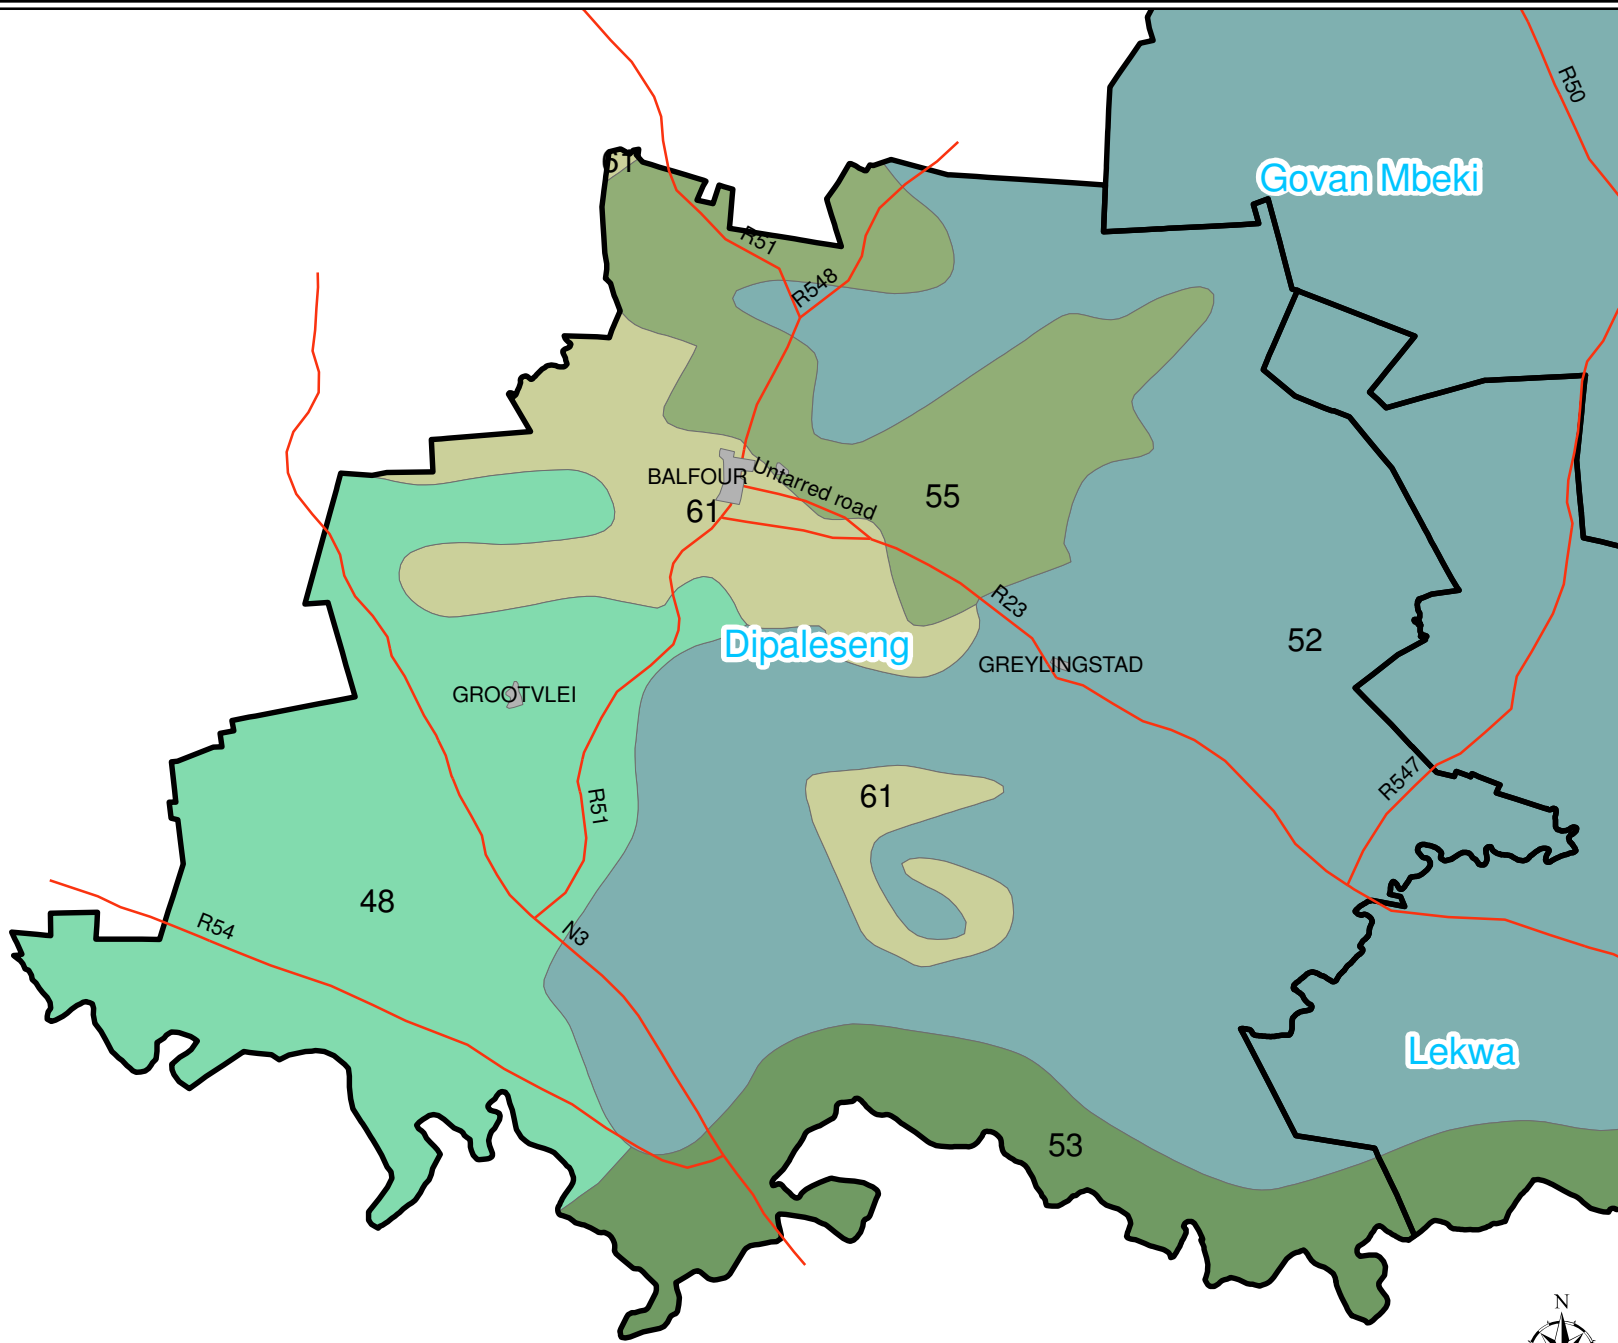

Acocks Veld Types

**Legend**  
**Veld Types**

1:400,000