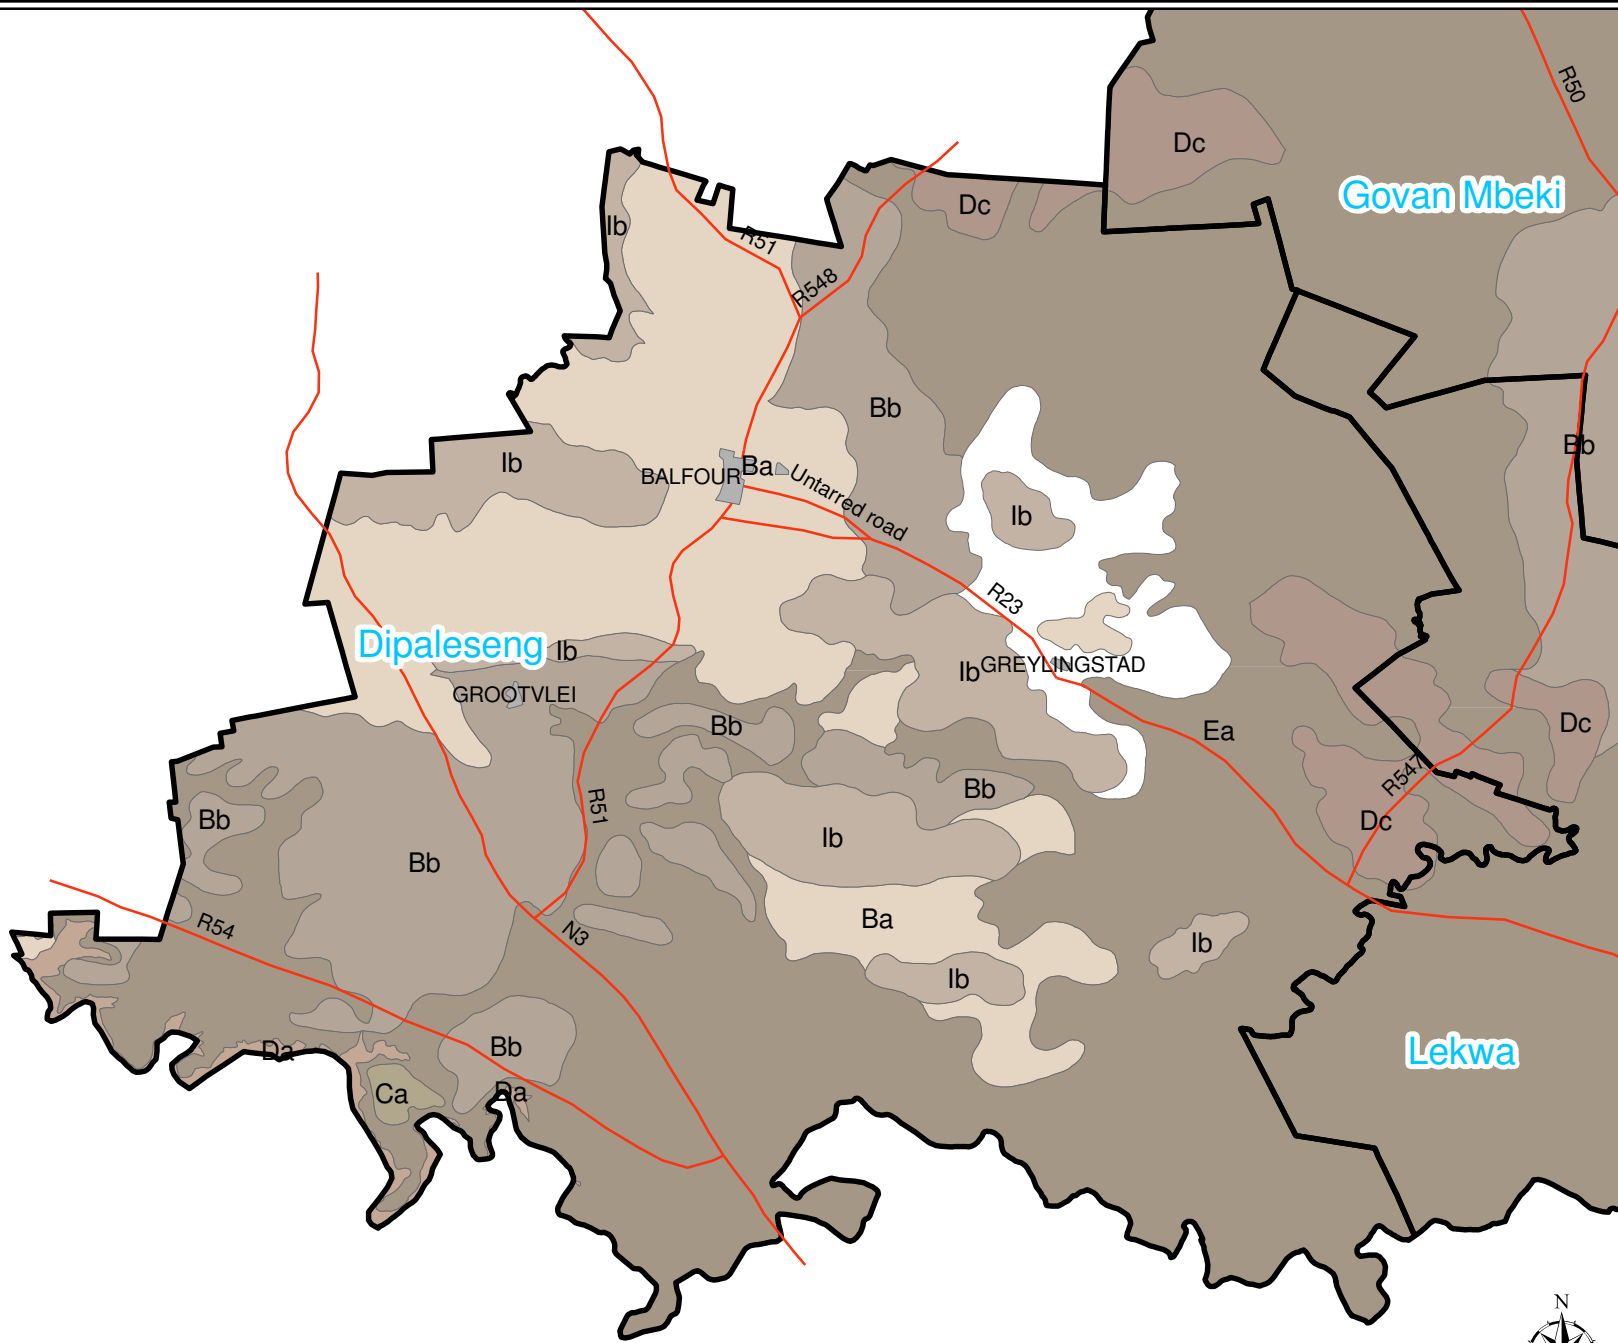

Broad Soil Types
(Land Type)

Legend
Land Type

-  Ab
-  Ac
-  Ad
-  Ae
-  Ah
-  Ba
-  Bb
-  Bc
-  Bd
-  Ca
-  Da
-  Dc
-  Ea
-  Fa
-  Fb
-  Hb
-  Ib
-  Ic

1:400,000